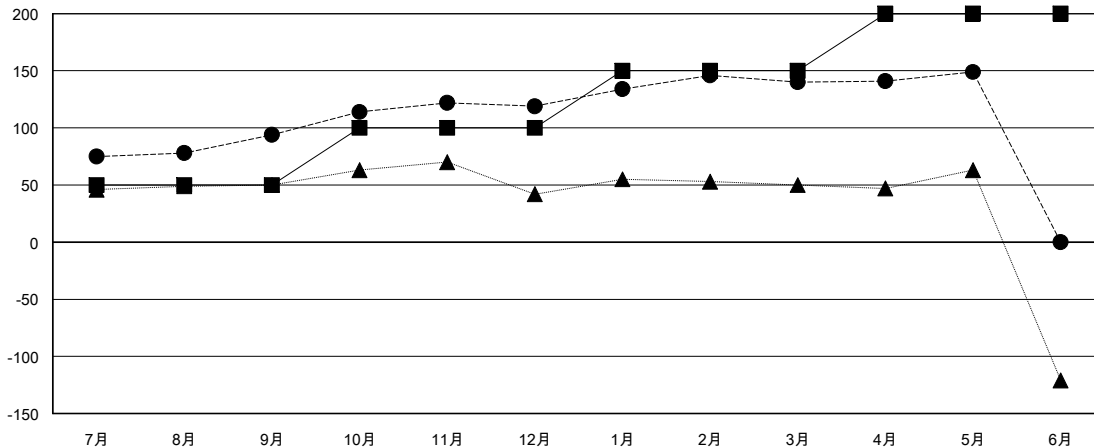

MONTHLY MEMBERSHIP PROGRESS REPORT

District 335 C

Results as of: 05/31/2018

GMT: MASAYOSHI MARUYAMA, YASUHISA NAKAMURA

地域 JAPAN

GMT会則地域

クラブ			
結果 : 2017-2018			
四半期	新クラブ目標	新クラブ	解散クラブ
7月/8月/9月	0	0	0
10月/11月/12月	0	0	0
1月/2月/3月	0	0	0
4月/5月/6月	0	0	0

名			
結果 : 2017-2018			
四半期	会員純増目標	会員増強実績	退会者(転籍を含む) 実際
7月/8月/9月	50	161	55
10月/11月/12月	50	85	56
1月/2月/3月	50	86	63
4月/5月/6月	50	40	29

新クラブ目標及び実績累計

会員目標及び実績累計

解散クラブ: 0	90 CLUBS OF 112 一名以上の新会員を登録	男女別 男性 3,377 (81.95%) 女性 744 (18.05%) 女性%年度目標: 200%
退会者 物故会員 43 クラブ解散 0 その他 160 合計 203	会員累計データを見るには、ここをクリック	世帯主/家族会員合計 837 国際会費半額の家族会員 437